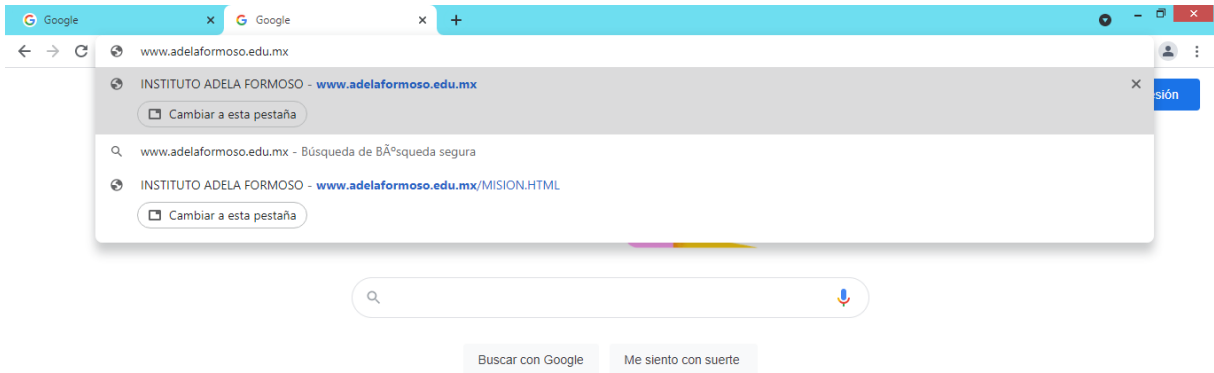

# Manual digital para el acceso a la biblioteca escolar del Instituto Adela Formoso A.C.

Para acceder a la biblioteca digital del Instituto Adela Formoso A.C., sigue los siguientes pasos:

- 1) Abrir el navegador de la computadora.  
Por ejemplo, Google Chrome o Internet Explorer.

- 2) Escribir en el navegador la URL de la página: [www.adelaformoso.edu.mx](http://www.adelaformoso.edu.mx) y presionar la tecla Enter (intro).

3) Desplazarse a la derecha con la barra de desplazamiento horizontal y poner el cursor sobre el menú **Bibliotecas**.