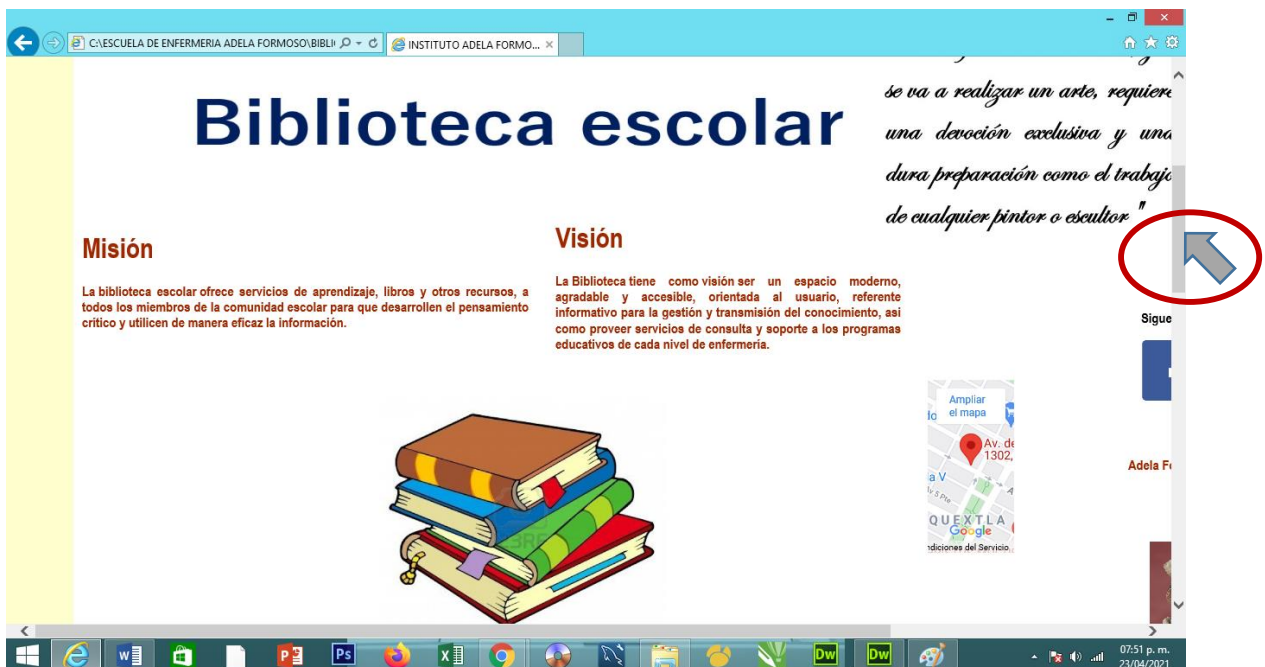

# Manual digital para el acceso a la biblioteca escolar del Instituto Adela Formoso A.C.

Para acceder a la biblioteca digital del Instituto Adela Formoso A.C., sigue los siguientes pasos:

- 1) Abrir el navegador de la computadora.  
Por ejemplo, Google Chrome o Internet Explorer.

- 2) Escribir en el navegador la URL de la página: [www.adelaformoso.edu.mx](http://www.adelaformoso.edu.mx) y presionar la tecla Enter (intro).

3) Desplazarse a la derecha con la barra de desplazamiento horizontal y poner el cursor sobre el menú **Bibliotecas**.

4) Dar clic en la opción escolar.

Aparecerá lo siguiente:

5) Desplazarse con la barra de desplazamiento vertical, hasta llegar a las fotografías de la biblioteca escolar.

5) Dar clic en cada uno de los botones para ir cambiando las imágenes.